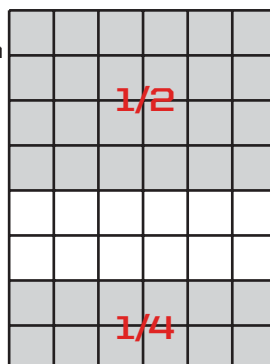

kasutaja: pildid.nelli.ee

salasõna Pildid88

VÄRVILINE REKLAAM ESIKAANE SISEKÜLJEL

Suurus (mm)	Hind	20% km	Summa
1/1 200 x 280	255,65	51,13	306,78

VÄRVILINE REKLAAM TAGAKAANE SISEKÜLJEL

Suurus (mm)	Hind	20% km	Summa
1/1 200 x 280	255,65	51,13	306,78

VÄRVILINE REKLAAM TAGAKAANE VÄLISKÜLJEL

Suurus (mm)	Hind	20% km	Summa
1/1 200 x 280	319,56	63,91	383,47

MUSTVALGE REKLAAM SISEKÜLGEDEL

Suurus (mm)	Hind	20% km	Summa
1/1 200 x 280	191,73	38,35	230,08
1/2 200 x 138	115,04	23,01	138,05
1/2 98 x 280	115,04	23,01	138,05
1/4 200 x 68	57,52	11,50	69,02
1/4 98 x 138	57,52	11,50	69,02
1/8 200 x 33	31,96	6,39	38,35
1/8 98 x 67	31,96	6,39	36,35
1/8 55 x 105	31,96	6,39	36,35
1/18 55 x 55	25,56	5,11	30,67

Reklaamimoodulid

1/2
98 x 280 mm

1/2
200 x 138 mm

1/4
200 x 68 mm

1/4
98 x 138 mm

1/8
200 x 33 mm

98 x 67 mm

55 x 105 mm