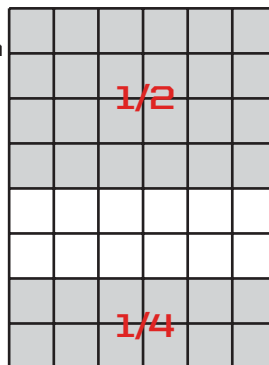

REKLAAM TAGAKAANE SISEKÜLJEL

Suurus (mm)	Hind	20% km	Summa
1/1 200 x 280	511,29	102,26	613,55

REKLAAM TAGAKAANE VÄLISKÜLJEL

Suurus (mm)	Hind	20% km	Summa
1/1 200 x 280	675,29	115,04	690,25

REKLAAM SISEKÜLGEDEL

Suurus (mm)	Hind	20% km	Summa
1/1 200 x 280	447,38	89,48	536,86
1/2 200 x 138	255,65	51,13	306,78
1/2 98 x 280	255,65	51,13	306,78
1/4 200 x 68	127,82	25,56	153,39
1/4 98 x 138	127,82	25,56	153,39
1/8 200 x 33	63,91	12,78	76,69
1/8 98 x 67	63,91	12,78	76,69
1/8 55 x 105	63,91	12,78	76,69
1/18 55 x 55	57,52	11,50	69,02

Reklaamimoodulid

1/2
98 x 280 mm

1/2
200 x 138 mm

1/4
200 x 68 mm

1/4
98 x 138 mm

1/8
200 x 33 mm

98 x 67 mm

55 x 105 mm