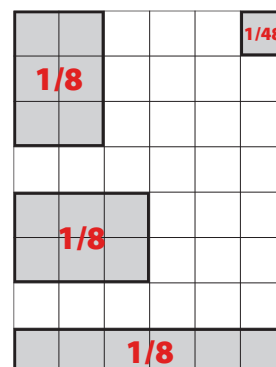

VÄRVILINE REKLAAM SISEKÜLJEL

Suurus (mm)	Hind	20% km	Summa
1/1 290 x 384	200.00	40.00	240.00 €
1/2 143 x 384	115.00	23.00	138.00 €
1/2 290 x 190	115.00	23.00	138.00 €
1/3 94 x 384	95.00	19.00	114.00 €
1/3 290 x 130	95.00	19.00	114.00 €
1/4 143 x 190	70.00	14.00	84.00 €
1/4 290 x 93	70.00	14.00	84.00 €
1/12 94 x 93	30.00	6.00	36.00 €
1/24 94 x 44	20.00	4.00	24.00 €
1/48 43 x 44	12.00	2.40	14.40 €

Esikaas ja erimootudega pinnad kokkuleppel toimetusega.

REKLAAMIMOODULID

1/2 143 x 384 mm
1/3 94 x 384 mm

1/2 143 x 390 mm
1/3 290 x 130 mm

1/4 143 x 190 mm
290 x 93 mm
1/12 94 x 93 mm
1/24 94 x 44 mm

1/8 94 x 142 mm
143 x 93 mm
290 x 44 mm
1/48 43 x 44 mm