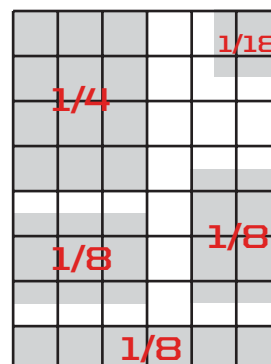

VÄRVILINE REKLAAM TAGAKAANE VÄLISKÜLJEL

Suurus (mm)	Hind	20% km	Summa
1/1 200 x 280	319,56	63,91	383,47

MUSTVALGE REKLAAM SISEKÜLGEDEL

Suurus (mm)	Hind	20% km	Summa
1/1 200 x 280	191,73	38,35	230,08
1/2 200 x 138	115,04	23,01	138,05
1/2 98 x 280	115,04	23,01	138,05
1/4 200 x 68	57,52	11,50	69,02
1/4 98 x 138	57,52	11,50	69,02
1/8 200 x 33	31,96	6,39	38,35
1/8 98 x 67	31,96	6,39	36,35
1/8 55 x 105	31,96	6,39	36,35
1/18 55 x 55	25,56	5,11	30,67

Reklaamimoodulid

1/2
98 x 280 mm

1/2
200 x 138 mm

1/4
200 x 68 mm

1/4
98 x 138 mm

1/8
200 x 33 mm

98 x 67 mm

55 x 105 mm