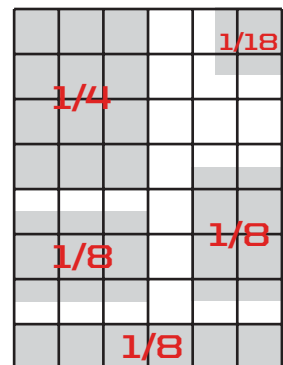

Kujundatud reklaamide esitamise tähtaeg:
ajakirja ilmumisele eelneva kuu 18. kuupäevaks.

Kujundamata reklaamide esitamise tähtaeg:
ajakirja ilmumisele eelneva kuu 12. kuupäevaks.

Kujundamata reklaamidele lisandub kujundustasu
15% reklaami maksumusest.

Kujundatud reeklaamid võivad olla järgnevatel
vormingutes: *.pdf, *.eps, *.ai, *.svg *.tif, *.psd.

Reklaamid mahuga kuni 20MB võib saata e-posti
aadressil: nelli@nelli.ee või margus@nelli.ee

Suurema mahuga failid saab laadida FTP-serverisse:
ftp://nelli.ee

kasutaja: pildid.nelli.ee

salasõna Pildid88