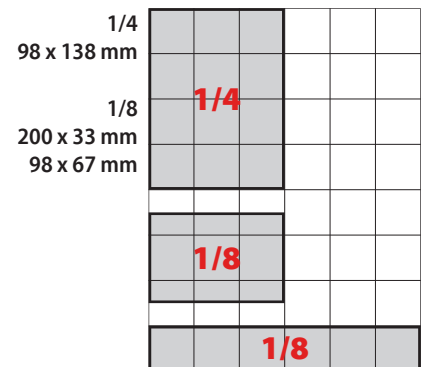

REKLAAMIHINNAKIRI

REKLAAM ESIKAANE SISEKÜLJEL

Suurus (mm)	Hind	20% km	Summa
1/1 200 x 280	250.00	50.00	300.00 €

REKLAAM TAGAKAANE SISEKÜLJEL

Suurus (mm)	Hind	20% km	Summa
1/1 200 x 280	250.00	50.00	300.00 €

REKLAAM TAGAKAANE VÄLISKÜLJEL

Suurus (mm)	Hind	20% km	Summa
1/1 200 x 280	300.00	60.00	360.00 €

REKLAAM SISEKÜLGEDEL

Suurus (mm)	Hind	20% km	Summa
11/1 200 x 280	100.00	20.00	120.00 €
1/2 200 x 138	60.00	12.00	72.00 €
1/2 98 x 280	60.00	12.00	72.00 €
1/4 200 x 68	40.00	8.00	48.00 €
1/4 98 x 138	40.00	8.00	48.00 €
1/8 200 X 33	22.50	4.50	27.00 €
1/8 98 X 67	22.50	4.50	27.00 €

Reklaamimoodulid

Kujundatud reklaamide esitamise tähtaeg:
ajakirja ilmumisele eelneva kuu 16. kuupäevaks.

Kujundamata reklaamide esitamise tähtaeg:
ajakirja ilmumisele eelneva kuu 12. kuupäevaks.

Kujundamata reklaamidele lisandub kujundustasu
15% reklaami maksumusest.

Kujundatud reklaamid võivad olla järgnevatel vormingutes:
*.pdf, *.eps, *.ai, *.svg *.tif, *.psd.

Reklaamid mahuga kuni 20MB võib saata e-posti
aadressil: nelli@nelli.ee või margus@nelli.ee

Suurema mahuga failid saab laadida FTP-serverisse:
ftp://ftp.nelli.ee:Nelli1@nelli.ee