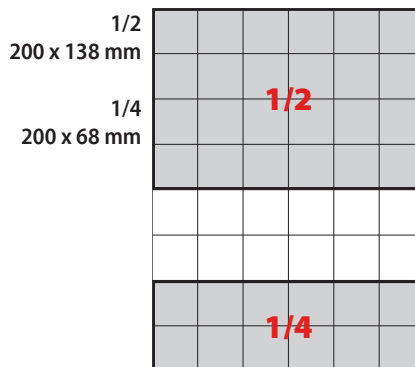

REKLAAMIHINNAKIRI

REKLAAM ESIKAANE SISEKÜLJEL

Suurus (mm)	Hind	20% km	Summa
1/1 200 x 280	250.00	50.00	300.00 €

REKLAAM TAGAKAANE SISEKÜLJEL

Suurus (mm)	Hind	20% km	Summa
1/1 200 x 280	250.00	50.00	300.00 €

REKLAAM TAGAKAANE VÄLISKÜLJEL

Suurus (mm)	Hind	20% km	Summa
1/1 200 x 280	300.00	60.00	360.00 €

REKLAAM SISEKÜLGEDEL

Suurus (mm)	Hind	20% km	Summa
11/1 200 x 280	100.00	20.00	120.00 €
1/2 200 x 138	60.00	12.00	72.00 €
1/2 98 x 280	60.00	12.00	72.00 €
1/4 200 x 68	40.00	8.00	48.00 €
1/4 98 x 138	40.00	8.00	48.00 €
1/8 200 X 33	22.50	4.50	27.00 €
1/8 98 X 67	22.50	4.50	27.00 €

Reklaamimoodulid

Kujundatud reklaamide esitamise tähtaeg:
ajakirja ilmumisele eelneva kuu 16. kuupäevaks.

Kujundamata reklaamide esitamise tähtaeg:
ajakirja ilmumisele eelneva kuu 12. kuupäevaks.

Kujundamata reklaamidele lisandub kujundustasu
15% reklaami maksumusest.

Kujundatud reklaamid võivad olla järgnevatel vormingutes:
*.pdf, *.eps, *.ai, *.svg *.tif, *.psd.

Reklaamid mahuga kuni 20MB võib saata e-posti
aadressil: nelli@nelli.ee või margus@nelli.ee

Suurema mahuga failid saab laadida FTP-serverisse:
ftp://ftp.nelli.ee:Nelli1@nelli.ee