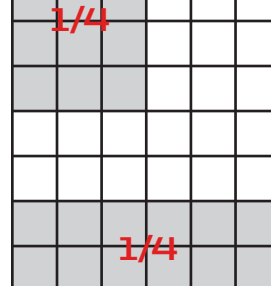

Kujundatud reklaamide esitamise tähtaeg:
ajakirja ilmumisele eelneva kuu 16. kuupäevaks.

Kujundamata reklaamide esitamise tähtaeg:
ajakirja ilmumisele eelneva kuu 12. kuupäevaks.

Kujundamata reklaamidele lisandub kujundustasu
15% reklaami maksumusest.

Kujundatud reklaamid võivad olla järgnevas vormin-
gutes: *.pdf, *.eps, *.ai, *.svg *.tif, *.psd.

Reklaamid mahuga kuni 20MB võib saata e-posti
aadressil: nelli@nelli.ee või margus@nelli.ee

Suurema mahuga failid saab laadida FTP-serverisse:
<ftp://nelli:teataja@90.191.68.155>