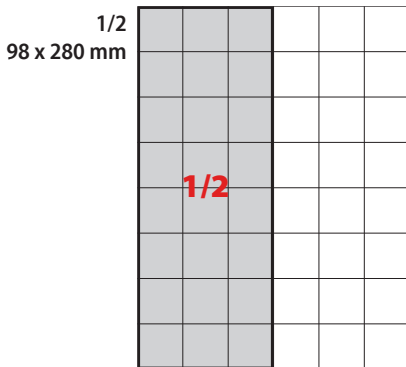

REKLAAMIHINNAKIRI

REKLAAM ESIKAANE SISEKÜLJEL

Suurus (mm)	Hind	20% km	Summa
1/1 200 x 280	250.00	50.00	300.00 €

REKLAAM TAGAKAANE SISEKÜLJEL

Suurus (mm)	Hind	20% km	Summa
1/1 200 x 280	250.00	50.00	300.00 €

REKLAAM TAGAKAANE VÄLISKÜLJEL

Suurus (mm)	Hind	20% km	Summa
1/1 200 x 280	300.00	60.00	360.00 €

REKLAAM SISEKÜLGEDEL

Suurus (mm)	Hind	20% km	Summa
11/1 200 x 280	100.00	20.00	120.00 €
1/2 200 x 138	60.00	12.00	72.00 €
1/2 98 x 280	60.00	12.00	72.00 €
1/4 200 x 68	40.00	8.00	48.00 €
1/4 98 x 138	40.00	8.00	48.00 €
1/8 200 X 33	22.50	4.50	27.00 €
1/8 98 X 67	22.50	4.50	27.00 €

Reklaamimoodulid

Kujundatud reklaamide esitamise tähtaeg:
ajakirja ilmumisele eelneva kuu 16. kuupäevaks.

Kujundamata reklaamide esitamise tähtaeg:
ajakirja ilmumisele eelneva kuu 12. kuupäevaks.

Kujundamata reklaamidele lisandub kujundustasu
15% reklaami maksumusest.

Kujundatud reklaamid võivad olla järgnevatel vormingutes:
*.pdf, *.eps, *.ai, *.svg *.tif, *.psd.

Reklaamid mahuga kuni 20MB võib saata e-posti
aadressil: nelli@nelli.ee või margus@nelli.ee

Suurema mahuga failid saab laadida FTP-serverisse:
ftp://ftp.nelli.ee:Nelli1@nelli.ee