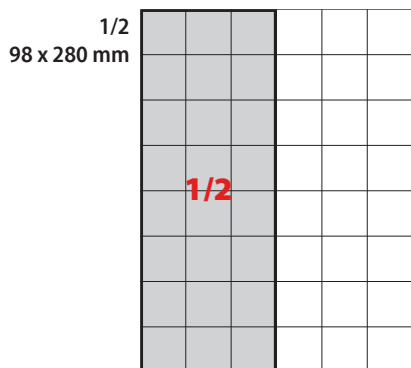

Müstilised Lood

REKLAAMIHINNAKIRI

REKLAAM ESIKAANE SISEKÜLJEL

Suurus (mm)	Hind	20% km	Summa
1/1 200 x 280	250.00	50.00	300.00 €

REKLAAM TAGAKAANE SISEKÜLJEL

Suurus (mm)	Hind	20% km	Summa
1/1 200 x 280	250.00	50.00	300.00 €

REKLAAM TAGAKAANE VÄLISKÜLJEL

Suurus (mm)	Hind	20% km	Summa
1/1 200 x 280	300.00	60.00	360.00 €

REKLAAM SISEKÜLGEDEL

Suurus (mm)	Hind 20%	km	Summa
11/1 200 x 280	100.00	20.00	120.00 €
1/2 200 x 138	60.00	12.00	72.00 €
1/2 98 x 280	60.00	12.00	72.00 €
1/4 200 x 68	40.00	8.00	48.00 €
1/4 98 x 138	40.00	8.00	48.00 €
1/8 200 X 33	22.50	4.50	27.00 €
1/8 98 X 67	22.50	4.50	27.00 €

Reklaamimoodulid

Kujundatud reklaamide esitamise tähtaeg:
ajakirja ilmumisele eelneva kuu 16. kuupäevaks.

Kujundamata reklaamide esitamise tähtaeg:
ajakirja ilmumisele eelneva kuu 12. kuupäevaks.

Kujundamata reklaamidele lisandub kujundustasu
15% reklaami maksumusest.

Kujundatud reklaamid võivad olla järgnevatel vormingutes:
*.pdf, *.eps, *.ai, *.svg *.tif, *.psd.

Reklaamid mahuga kuni 20MB võib saata e-posti
aadressil: nelli@nelli.ee või margus@nelli.ee

Suurema mahuga failid saab laadida FTP-serverisse:
ftp://ftp.nelli.ee:Nelli1@nelli.ee