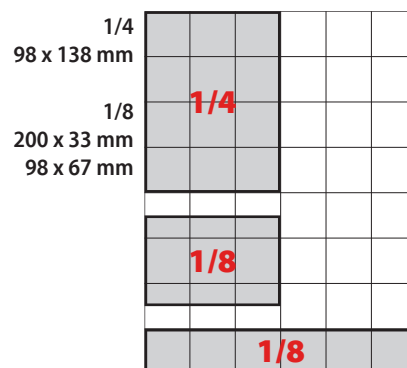

Müstilised Lood

REKLAAMIHINNAKIRI

REKLAAM ESIKAANE SISEKÜLJEL

Suurus (mm)	Hind	20% km	Summa
1/1 200 x 280	250.00	50.00	300.00 €

REKLAAM TAGAKAANE SISEKÜLJEL

Suurus (mm)	Hind	20% km	Summa
1/1 200 x 280	250.00	50.00	300.00 €

REKLAAM TAGAKAANE VÄLISKÜLJEL

Suurus (mm)	Hind	20% km	Summa
1/1 200 x 280	300.00	60.00	360.00 €

REKLAAM SISEKÜLGEDEL

Suurus (mm)	Hind 20%	km	Summa
11/1 200 x 280	100.00	20.00	120.00 €
1/2 200 x 138	60.00	12.00	72.00 €
1/2 98 x 280	60.00	12.00	72.00 €
1/4 200 x 68	40.00	8.00	48.00 €
1/4 98 x 138	40.00	8.00	48.00 €
1/8 200 X 33	22.50	4.50	27.00 €
1/8 98 X 67	22.50	4.50	27.00 €

Reklaamimoodulid

Kujundatud reklaamide esitamise tähtaeg:
ajakirja ilmumisele eelneva kuu 16. kuupäevaks.

Kujundamata reklaamide esitamise tähtaeg:
ajakirja ilmumisele eelneva kuu 12. kuupäevaks.

Kujundamata reklaamidele lisandub kujundustasu
15% reklaami maksumusest.

Kujundatud reklaamid võivad olla järgnevatel vormingutes:
*.pdf, *.eps, *.ai, *.svg *.tif, *.psd.

Reklaamid mahuga kuni 20MB võib saata e-posti
aadressil: nelli@nelli.ee või margus@nelli.ee

Suurema mahuga failid saab laadida FTP-serverisse:
ftp://ftp.nelli.ee:Nelli1@nelli.ee