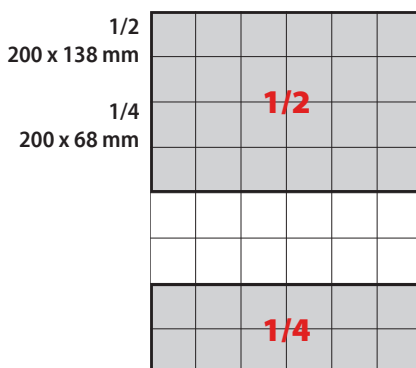

Müstilised Lood

REKLAAMIHINNAKIRI

REKLAAM ESIKAANE SISEKÜLJEL

Suurus (mm)	Hind	20% km	Summa
1/1 200 x 280	250.00	50.00	300.00 €

REKLAAM TAGAKAANE SISEKÜLJEL

Suurus (mm)	Hind	20% km	Summa
1/1 200 x 280	250.00	50.00	300.00 €

REKLAAM TAGAKAANE VÄLISKÜLJEL

Suurus (mm)	Hind	20% km	Summa
1/1 200 x 280	300.00	60.00	360.00 €

REKLAAM SISEKÜLGEDEL

Suurus (mm)	Hind 20%	km	Summa
11/1 200 x 280	100.00	20.00	120.00 €
1/2 200 x 138	60.00	12.00	72.00 €
1/2 98 x 280	60.00	12.00	72.00 €
1/4 200 x 68	40.00	8.00	48.00 €
1/4 98 x 138	40.00	8.00	48.00 €
1/8 200 X 33	22.50	4.50	27.00 €
1/8 98 X 67	22.50	4.50	27.00 €

Reklaamimoodulid

Kujundatud reklaamide esitamise tähtaeg:
ajakirja ilmumisele eelneva kuu 16. kuupäevaks.

Kujundamata reklaamide esitamise tähtaeg:
ajakirja ilmumisele eelneva kuu 12. kuupäevaks.

Kujundamata reklaamidele lisandub kujundustasu
15% reklaami maksumusest.

Kujundatud reklaamid võivad olla järgnevatel vormingutes:
*.pdf, *.eps, *.ai, *.svg *.tif, *.psd.

Reklaamid mahuga kuni 20MB võib saata e-posti
aadressil: nelli@nelli.ee või margus@nelli.ee

Suurema mahuga failid saab laadida FTP-serverisse:
ftp://ftp.nelli.ee:Nelli1@nelli.ee