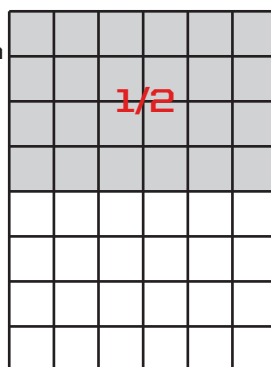

1/2
200 x 138 mm