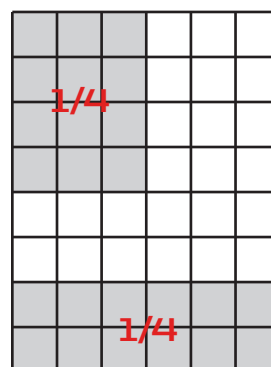

1/4
98 x 138 mm

1/4
200 x 68 mm