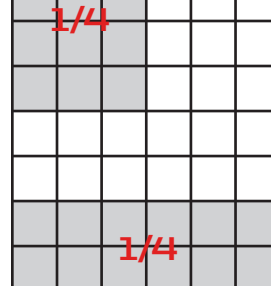

Kujundatud reklaamide esitamise tähtaeg:
ajakirja ilmumisele eelneva kuu 16. kuupäevaks.

Kujundamata reklaamide esitamise tähtaeg:
ajakirja ilmumisele eelneva kuu 12. kuupäevaks.

Kujundamata reklaamidele lisandub kujundustasu
15% reklaami maksumusest.

Kujundatud reklaamid võivad olla järgnevas vormin-
gutes: *.pdf, *.eps, *.ai, *.svg *.tif, *.psd.

Reklaamid mahuga kuni 20MB võib saata e-posti
aadressil: nelli@nelli.ee või margus@nelli.ee

Suurema mahuga failid saab laadida FTP-serverisse:
ftp://nelli:teataja@90.191.68.155